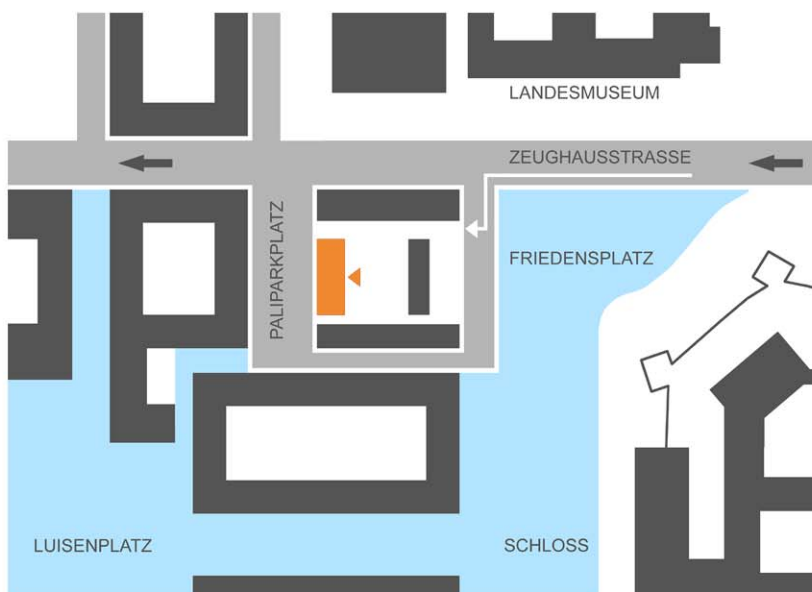

fs

fs-architekten

PAUL SCHRÖDER ARCHITEKT BDA

MIT DEM PKW:

Von den Autobahnen A5 und A67 über die Rheinstraße in Richtung Innenstadt Darmstadt. In den Tunnel und dem Cityring folgen. Dabei immer links halten. Von der Zeughausstraße nach links in den Friedensplatz einbiegen. Einfahrt zum Hof gleich rechts.

MIT DEM ÖPNV:

Vom Darmstädter Hauptbahnhof mit den Bussen und Straßenbahnen in Richtung Luisenplatz oder Schloss. Von dort zu Fuß zum Friedensplatz.

fs-architekten PAUL SCHRÖDER ARCHITEKT BDA

Friedensplatz 12 / D-64283 Darmstadt