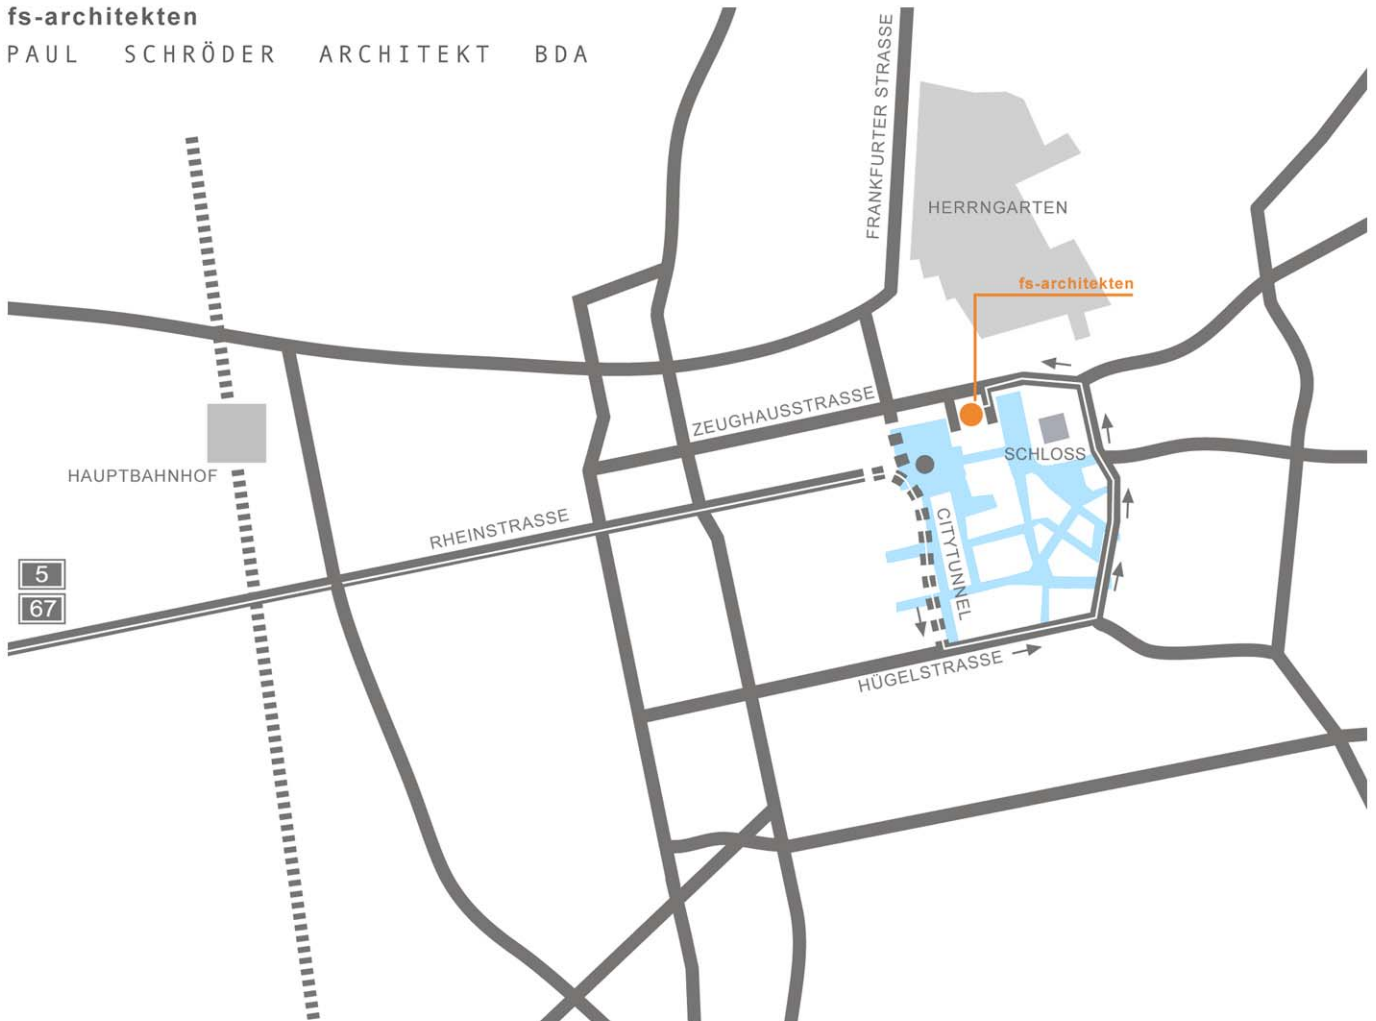

fs

fs-architekten

PAUL SCHRÖDER ARCHITEKT BDA

MIT DEM PKW:

Von den Autobahnen A5 und A67 über die Rheinstraße in Richtung Innenstadt Darmstadt. In den Tunnel und dem Cityring folgen. Dabei immer links halten. Von der Zeughausstraße nach links in den Friedensplatz einbiegen. Einfahrt zum Hof gleich rechts.

MIT DEM ÖPNV:

Vom Darmstädter Hauptbahnhof mit den Bussen und Straßenbahnen in Richtung Luisenplatz oder Schloss. Von dort zu Fuß zum Friedensplatz.

fs-architekten PAUL SCHRÖDER ARCHITEKT BDA

Friedensplatz 12 / D-64283 Darmstadt